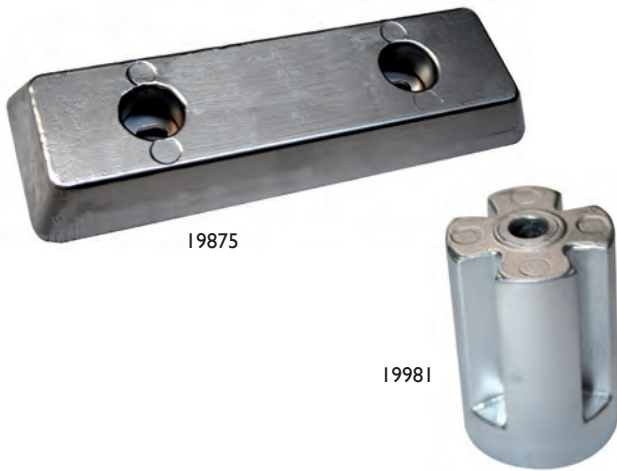

AQ280

Anoder AQ-drev
Anodes AQ drives

IPS-A, IPS-B, IPS-C, IPS-D, IPS-E, IPS-F

Art. nr/Part no	Ersätter/Replaces	Info
19875	40005875	Aluminum/Aluminum
19981	3593981	Zink/Zinc