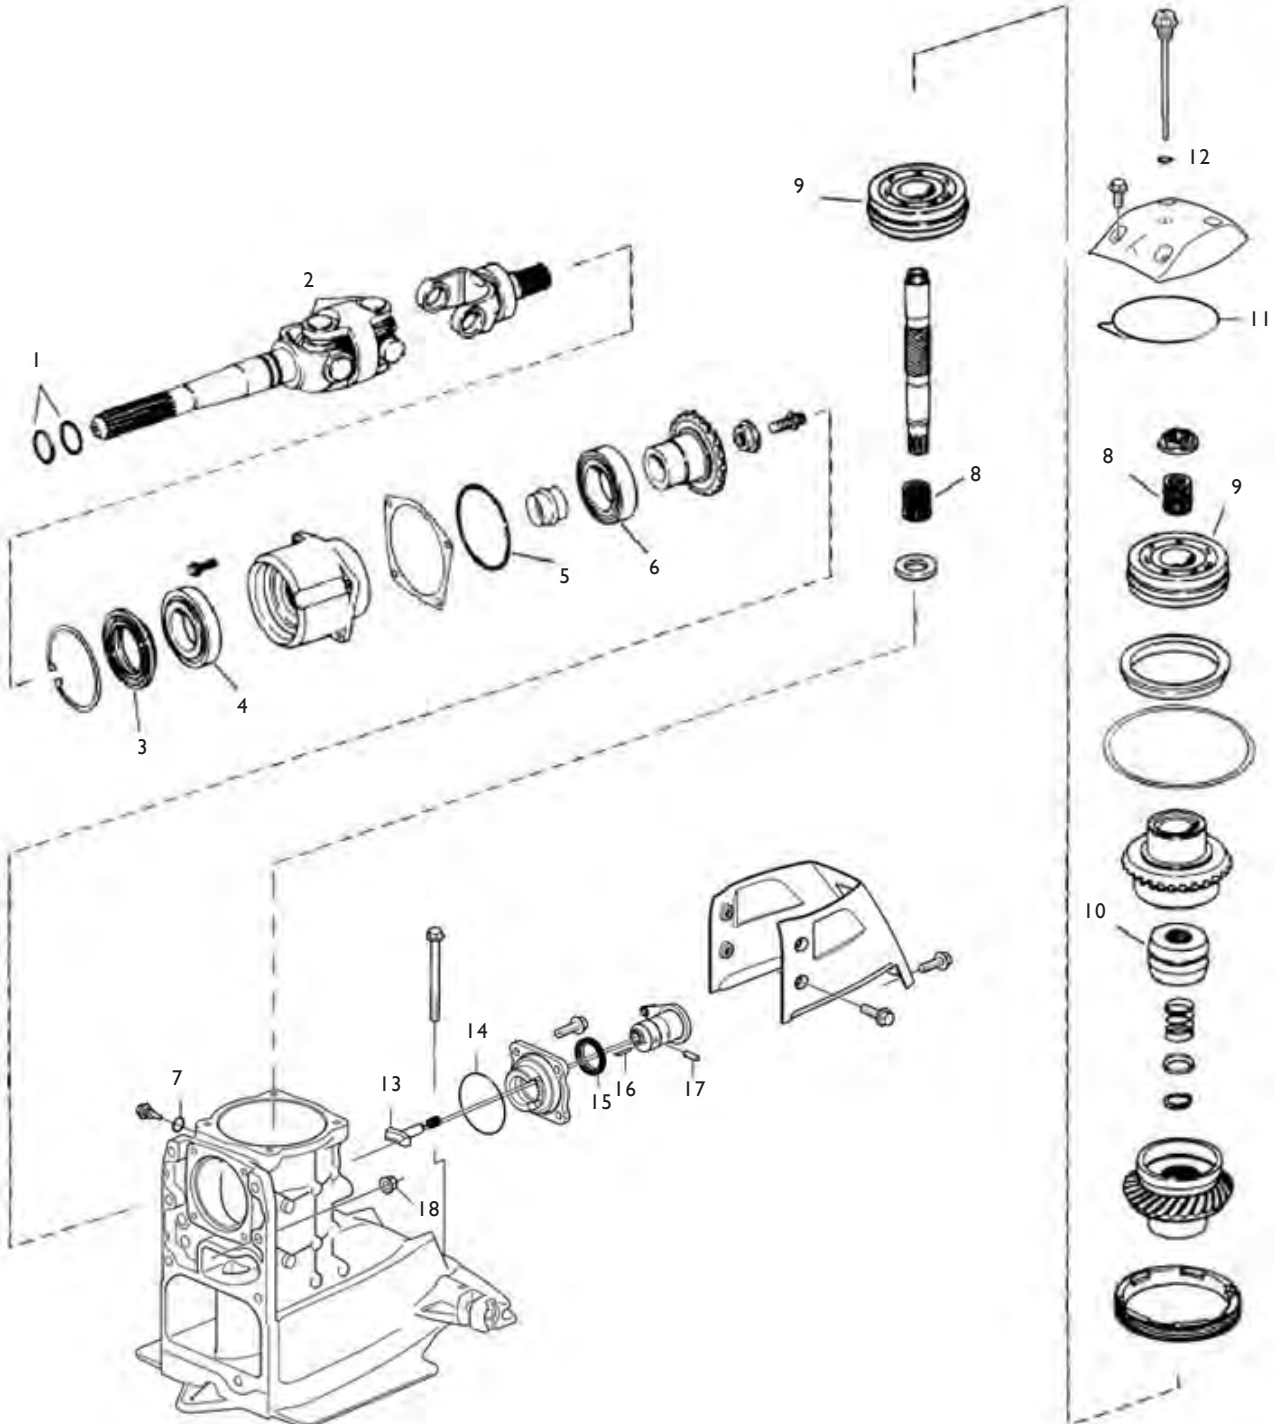

Överhus/Upper unit SX-A, DPS-A, DPS-B, FWD

Överhus/Upper unit SX-A, DP-SA, DP-SB, FWD

Bild/ Picture	Art. nr/ Part no	Ersätter/Replaces	Benämning/ Description
1	19565	3852565, 997368	O-ring
2	19612	3850812	Knutkors/U-joint
3	18272	3852272	Tätning/Seal
4	19247	183247, 3850853	Lager/Bearing
5	19095	967344, 925095	O-ring
6	19949	3850852	Lager/Bearing
7	19081	3855081	O-ring
8	19819	3852390	Nållager/Needle bearing
9	11028	11028	Kullager/Ball bearing
10	19613	3807613, 3855783	Skjuthylsa/Clutch cone
11	19782	3889782, 3841964	Packning topp kåpa/ Gasket top cover
12	19905	3852045	O-ring
13		3843517	Sko/Dog
14	19093	925093	O-ring
15	19085	3863085	Packbox/Oil seal
16	19936	951936	Rörpinne/Spring pin
17	19867	3862867	Pinne/Pin
18	19329	3853329	Mutter/Nut