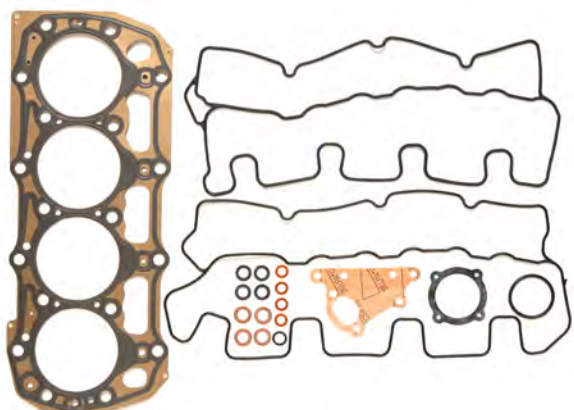

D2-55, D2-75

D2-55A, D2-55B, D2-55C, D2-55D, D2-55E
D2-75A, D2-75B, D2-75C

Art. nr/Part no	Ersätter/Replaces	
21801	3589322