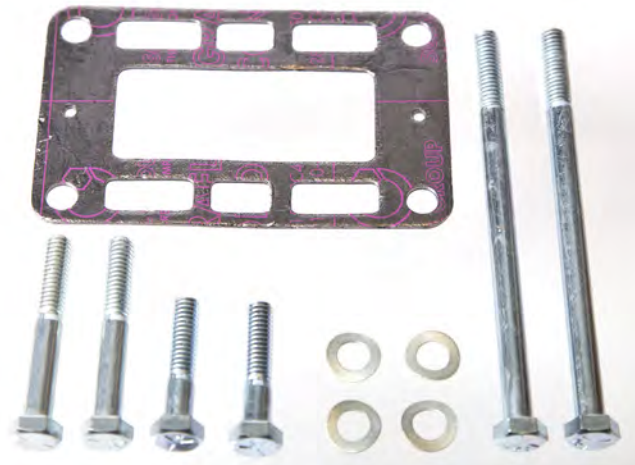

### V6

430A, 430B, 431A, 431B, 432A, 434A  
AQ175A  
AQ205A

2 satser åtgår för komplett motor  
2 sets required for compl. engine

Art. nr/Part no	Ersätter/Replaces
22146	