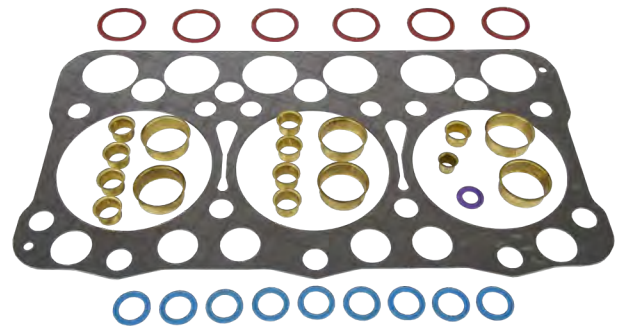

D60

TAMD60A, TAMD60B, TAMD60C

Art. nr / Part no	Ersätter/Replaces	
13740	275740, 275566, 275446, 275521,