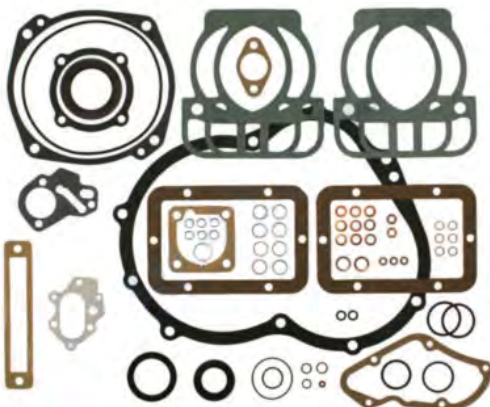

MD2
AQD2B, MD2B

Art. nr/Part no	Ersätter/Replaces	
21389	876389, 875503