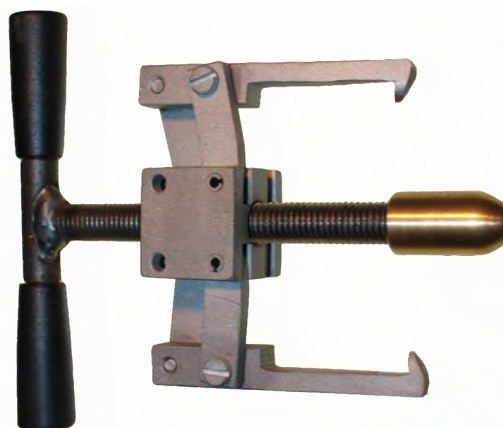

Impellertillbehör Impeller accessories

IMPELLERAVDRAGARE/IMPELLER PULLER
Fungerar på alla typer av impellrar/Works on all types of impellers

Art. nr/Part no	Ersätter/Replaces	
15999