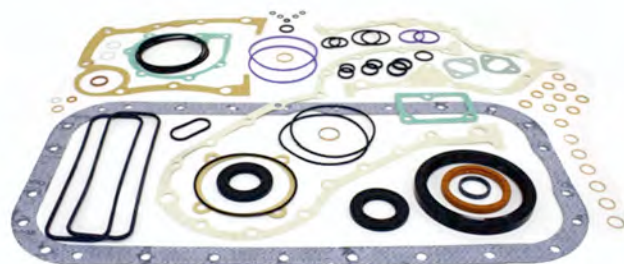

D30
AD30A, AQAD30A, MD30A
TAMD30A, TMD30A

Foderpackningssats I 1651 ingår ej i denna packningssats/
Cylinder liner gasket kit I 1651 not included
4 st I 1651 åtgär/4 pcs of I 1651 is required

Art. nr/Part no	Ersätter/Replaces	
21427	876427, 876032