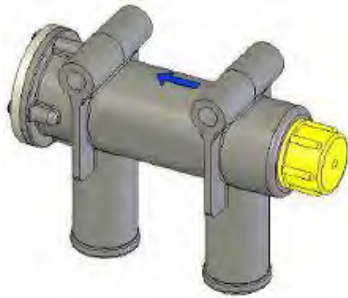

Vakuumentiler Vacuum valves

Vakuumentil/Vacuum valve