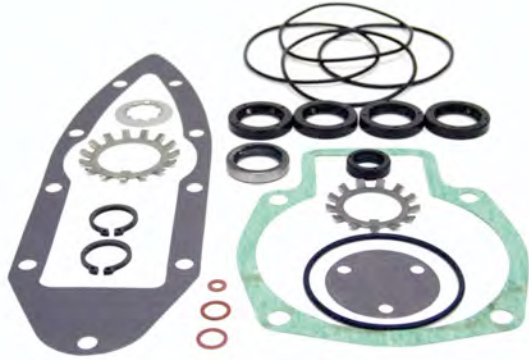

Packningskit kompletta AQ-drev  
Gasket kits complete AQ-drive units

100A

Art. nr/Part no	Ersätter/Replaces	
19399	N/A	

100B  
100S\*

\*Segelbåtsdrev/\*Sail boat drive

Art. nr/Part no	Ersätter/Replaces	
19392	876392, 875389	