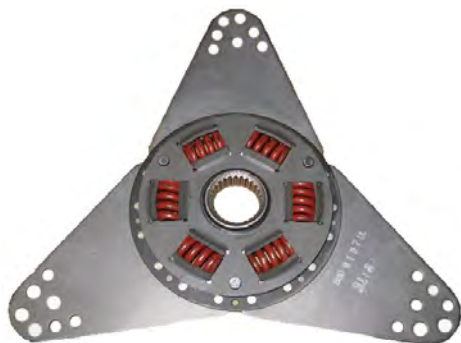

Svängningsdämpare Vibration dampers

V6,V8

430B
431B
500A, 500B
501A, 501AMS4, 501B
570A, 571A
572A
AQ175A
AQ200D, AQ200F
AQ205A
AQ211A
AQ225D, AQ225E, AQ225F
AQ231A, AQ231B
AQ260A, AQ260B
AQ271A, AQ271B, AQ271C, AQ271D
AQ290A
AQ311A, AQ311B

Passar/Fits: 14" Svänghjul 450Nm/14" Flywheel 450Nm

Art. nr/Part no	Ersätter/Replaces	
19694	855694, 835550, 855648