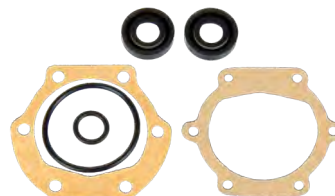

Art. nr/Part no.

Servicesatser/Service kits Yanmar

Läs mer på sid 330-331/Find out more on page 330-331

NEW